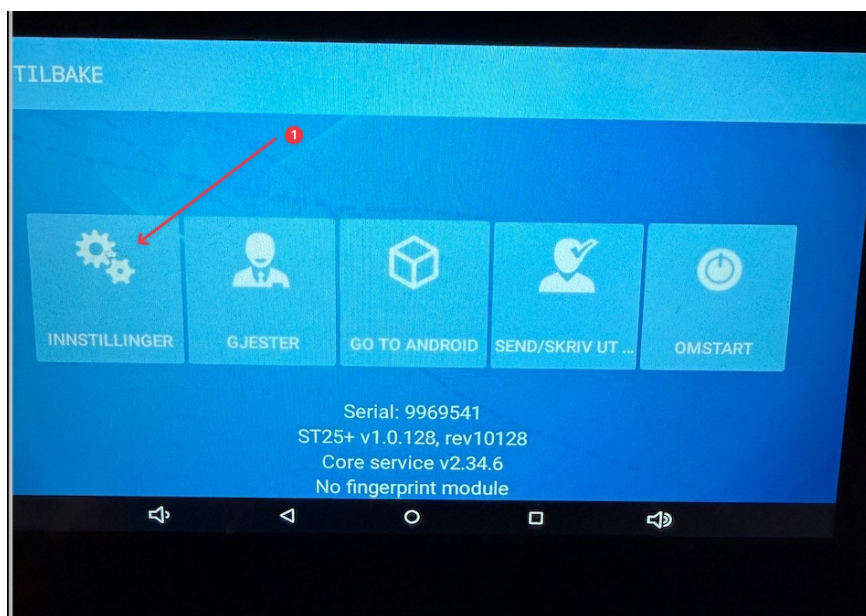

## HVORDAN SETTE FAST IP (ETHERNET) PÅ ST25 STEMLINGSUR

Trykk på tannhjulet øverst til høyre i displayet og deretter velger du «innstillinger» fra menyen. PIN Kode er: 105084

Velg deretter «TCP/IP» i menyen.

Trykk deretter på «More»

Velg «Ethernet»

Scroll deretter lengst ned og trykk der hvor det står «Ethernet IP mode»

Velg «Static» og fyll inn IP adresse, net mask, gateway, primary DNS og second DNS.