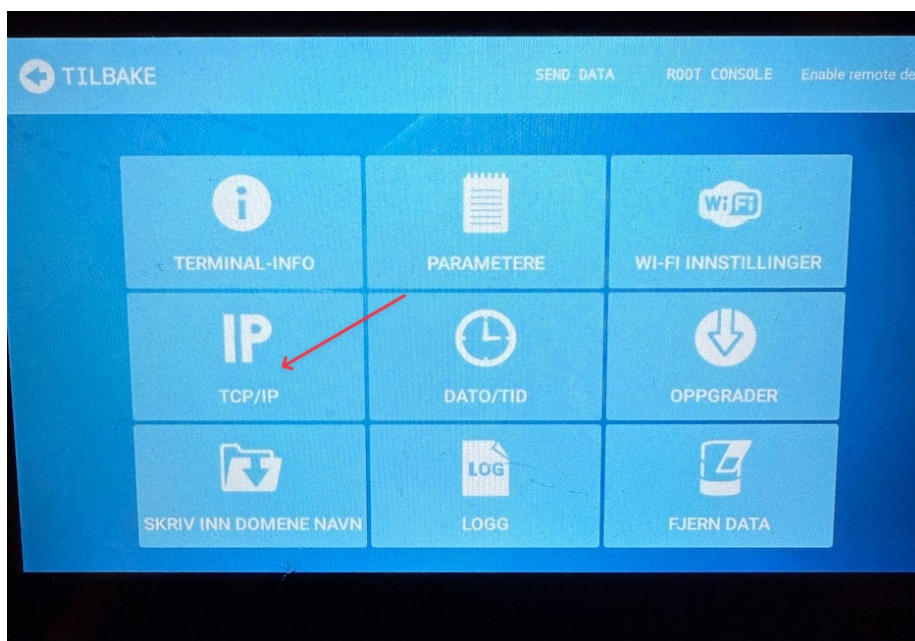

## HVORDAN SETTE FAST IP (ETHERNET) PÅ ST25 STEMLINGSUR

Trykk på tannhjulet øverst til høyre i displayet og deretter velger du «innstillinger» fra menyen. PIN Kode er: 105084

Velg deretter «TCP/IP» i menyen.

Trykk deretter på «More»

Velg «Ethernet»

Scroll deretter lengst ned og trykk der hvor det står «Ethernet IP mode»

Velg «Static» og fyll inn IP adresse, net mask, gateway, primary DNS og second DNS.