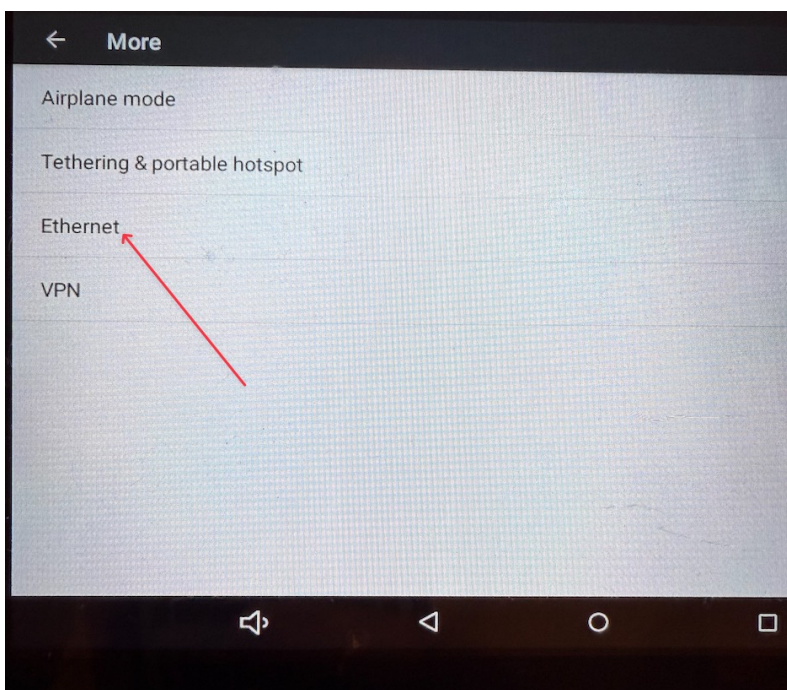

## HVORDAN SETTE FAST IP (ETHERNET) PÅ ST25 STEMLINGSUR

Trykk på tannhjulet øverst til høyre i displayet og deretter velger du «innstillinger» fra menyen. PIN Kode er: 105084

Velg deretter «TCP/IP» i menyen.

Trykk deretter på «More»

Velg «Ethernet»

Scroll deretter lengst ned og trykk der hvor det står «Ethernet IP mode»

Velg «Static» og fyll inn IP adresse, net mask, gateway, primary DNS og second DNS.