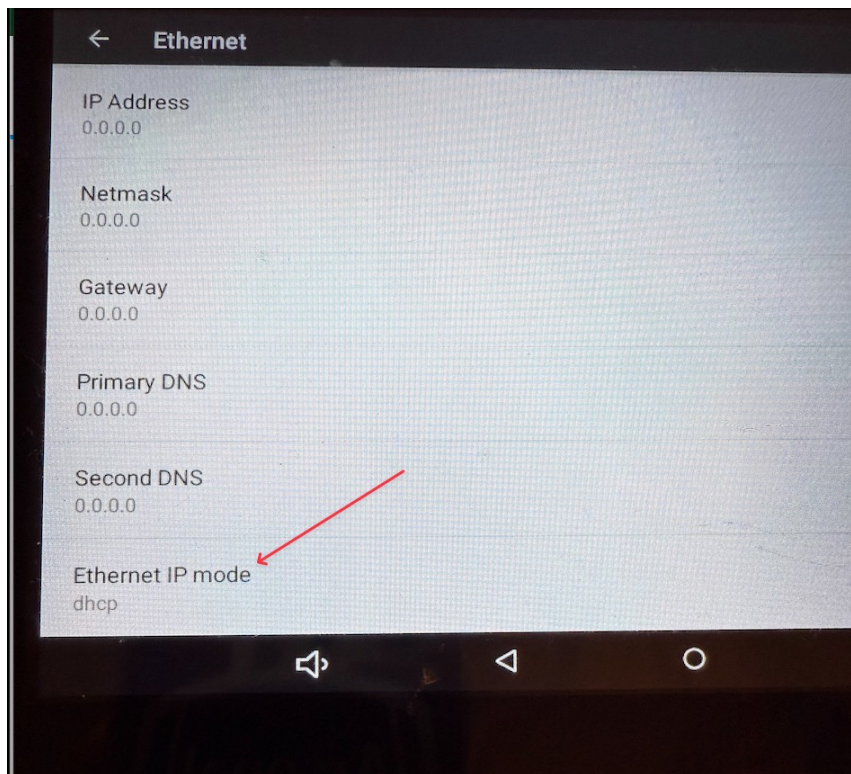

## HVORDAN SETTE FAST IP (ETHERNET) PÅ ST25 STEMLINGSUR

Trykk på tannhjulet øverst til høyre i displayet og deretter velger du «innstillinger» fra menyen. PIN Kode er: 105084

Velg deretter «TCP/IP» i menyen.

Trykk deretter på «More»

Velg «Ethernet»

Scroll deretter lengst ned og trykk der hvor det står «Ethernet IP mode»

Velg «Static» og fyll inn IP adresse, net mask, gateway, primary DNS og second DNS.