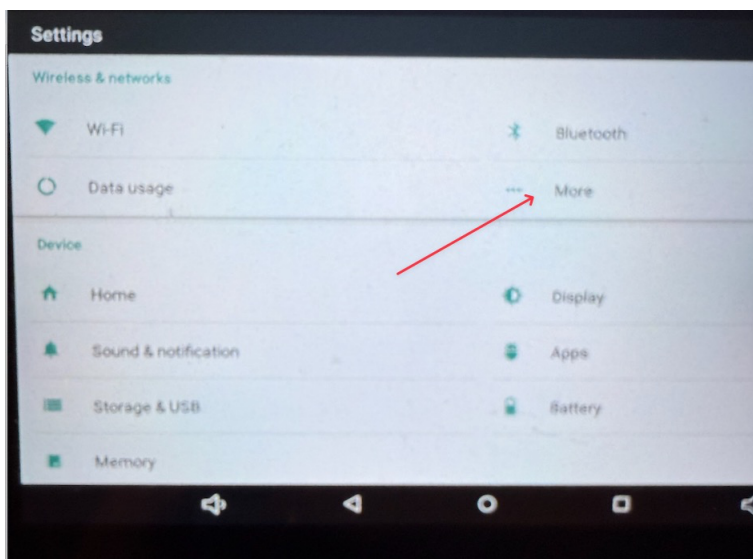

Trykk deretter på «More»